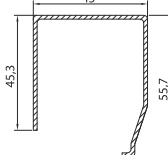

113 272

1.5, 2.0, 3.0

113 280.5

113 281.5

113 292.5

113 294.5

113 304.5

113 325.0

effectline.0

Svařované profily / Welded profiles / Geschweißte Profile

50 x 40.0

55 x 45.2.5

60 x 40.5; 2.0; 2.5

60 x 46.2.0

60 x 45.2.0

60,3 x 21.5; 2.0

40 x 40.0; 1.5; 2.0

50 x 50.0

45 x 65.0; 2.5; 3.0

30 x 40.0

35 x 20.5

60 x 60.5; 2.0

trubka ř 38.5

trubka ř 48.5