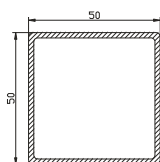

effectline.0

Svařované profily / Welded profiles / Geschweißte Profile

50 x 40.0

55 x 45.2.5

60 x 40.5; 2.0; 2.5

60 x 46.2.0

60 x 45.2.0

60,3 x 21.5; 2.0

40 x 40.0; 1.5; 2.0

50 x 50.0

45 x 65.0; 2.5; 3.0

30 x 40.0

35 x 20.5

60 x 60.5; 2.0

trubka ř 38.5

trubka ř 48.5

15 x 30.2

28 x 39.5.0

41,8 x 52.0

45 x 45.2.0

25 x 30.1.5

Sádkartonové profily / Plasterboard profiles / Trockenbau Profile

CW 50

CW 75