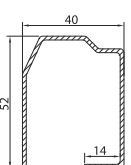

215 130 2.0

405 015 1.5, 2.0

405 040 2.0

405 060 2.0

415 020 1.5, 2.0

455 025 1.5

455 030 2.0

455 210 1.5, 2.0

455 235 1.5

TR

510 208 1.5

520 608 1.5

520 708 1.5, 2.0

820 608 1.5

820 708 2.0

Okenní profily / Window profiles / Fensterprofile

40 x 40.0; 1.5; 2.0

50 x 50.0

45 x 65.0; 2.5; 3.0

30 x 40.0

35 x 20.5

60 x 60.5; 2.0

trubka ř 38.5

trubka ř 48.5