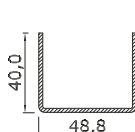

Okenní profily / Window profiles / Fensterprofile

VK

113 001.5

113 002.5

113 010.5, 2.0

113 01 2.5

113 013.5

113 019.5

113 020.5

113 025.5, 2.0

113 028.5

113 046.5

113 073.5

113 130.0

113 270.5

113 271

1.5, 3.0

113 272

1.5, 2.0, 3.0

113 280.5

113 281.5

113 292.5

113 294.5

113 304.5

113 325.0

effectline.0

Svařované profily / Welded profiles / Geschweißte Profile

50 x 40.0

55 x 45.2.5

60 x 40.5; 2.0; 2.5

60 x 46.2.0

60 x 45.2.0

60,3 x 21.5; 2.0

40 x 40.0; 1.5; 2.0

50 x 50.0

45 x 65.0; 2.5; 3.0

30 x 40.0

35 x 20.5

60 x 60.5; 2.0

trubka ř 38.5

trubka ř 48.5

15 x 30.2

28 x 39.5.0

41,8 x 52.0

45 x 45.2.0

25 x 30.1.5

Sádkartonové profily / Plasterboard profiles / Trockenbau Profile

CW 50

CW 75

CW 100

UA 50

UA 75

UA 100

CD 60X27

UD 28

UW 50

UW 75

UW 100