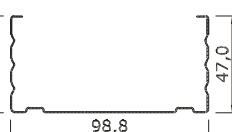

Okenní profily / Window profiles / Fensterprofile

VK

113 001.5

113 002.5

113 010.5, 2.0

113 01 2.5

113 013.5

113 019.5

113 020.5

113 025.5, 2.0

113 028.5

113 046.5

113 073.5

113 130.0

113 270.5

113 271

1.5, 3.0

113 272

1.5, 2.0, 3.0

113 280.5

113 281.5

113 292.5

113 294.5

113 304.5

113 325.0

effectline.0

Svařované profily / Welded profiles / Geschweißte Profile

50 x 40.0

55 x 45.2.5

60 x 40.5; 2.0; 2.5

60 x 46.2.0

60 x 45.2.0

60,3 x 21.5; 2.0

40 x 40.0; 1.5; 2.0

50 x 50.0

45 x 65.0; 2.5; 3.0

30 x 40.0

35 x 20.5

60 x 60.5; 2.0

trubka ř 38.5

trubka ř 48.5

15 x 30.2

28 x 39.5.0

41,8 x 52.0

45 x 45.2.0

25 x 30.1.5

Sádkartonové profily / Plasterboard profiles / Trockenbau Profile

CW 50

CW 75

CW 100

UA 50

UA 75

UA 100

CD 60X27

UD 28

UW 50

UW 75

UW 100