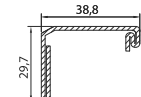

113 272

1.5, 2.0, 3.0

113 280.5

113 281.5

113 292.5

113 294.5

113 304.5

113 325.0

effectline.0

Svařované profily / Welded profiles / Geschweißte Profile

50 x 40.0

55 x 45.2.5

60 x 40.5; 2.0; 2.5

60 x 46.2.0

60 x 45.2.0

60,3 x 21.5; 2.0