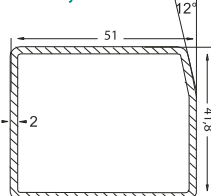

effectline.0

Svařované profily / Welded profiles / Geschweißte Profile

50 x 40.0

55 x 45.2.5

60 x 40.5; 2.0; 2.5

60 x 46.2.0

60 x 45.2.0

60,3 x 21.5; 2.0

40 x 40.0; 1.5; 2.0

50 x 50.0

45 x 65.0; 2.5; 3.0

30 x 40.0

35 x 20.5

60 x 60.5; 2.0

trubka ř 38.5

trubka ř 48.5

15 x 30.2

28 x 39.5.0

41,8 x 52.0

45 x 45.2.0

25 x 30.1.5

Sádkartonové profily / Plasterboard profiles / Trockenbau Profile

CW 50

CW 75