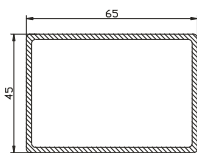

effectline.0

Svařované profily / Welded profiles / Geschweißte Profile

50 x 40.0

55 x 45.2.5

60 x 40.5; 2.0; 2.5

60 x 46.2.0

60 x 45.2.0

60,3 x 21.5; 2.0

40 x 40.0; 1.5; 2.0

50 x 50.0

45 x 65.0; 2.5; 3.0

30 x 40.0

35 x 20.5

60 x 60.5; 2.0

trubka ř 38.5

trubka ř 48.5

15 x 30.2

28 x 39.5.0

41,8 x 52.0

45 x 45.2.0

25 x 30.1.5

Sádkartonové profily / Plasterboard profiles / Trockenbau Profile

CW 50

CW 75