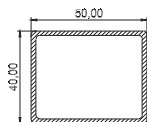

113 272

1.5, 2.0, 3.0

113 280.5

113 281.5

113 292.5

113 294.5

113 304.5

113 325.0

effectline.0

Svařované profily / Welded profiles / Geschweißte Profile

50 x 40.0

55 x 45.2.5

60 x 40.5; 2.0; 2.5

60 x 46.2.0

60 x 45.2.0

60,3 x 21.5; 2.0

40 x 40.0; 1.5; 2.0

50 x 50.0

45 x 65.0; 2.5; 3.0

30 x 40.0

35 x 20.5

60 x 60.5; 2.0

trubka ř 38.5

trubka ř 48.5