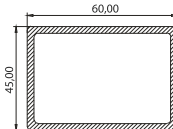

effectline.0

Svařované profily / Welded profiles / Geschweißte Profile

50 x 40.0

55 x 45.2.5

60 x 40.5; 2.0; 2.5

60 x 46.2.0

60 x 45.2.0

60,3 x 21.5; 2.0

40 x 40.0; 1.5; 2.0

50 x 50.0

45 x 65.0; 2.5; 3.0

30 x 40.0

35 x 20.5

60 x 60.5; 2.0

trubka ř 38.5

trubka ř 48.5