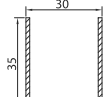

113 272

1.5, 2.0, 3.0

113 280.5

113 281.5

113 292.5

113 294.5

113 304.5

113 325.0

effectline.0

Svařované profily / Welded profiles / Geschweißte Profile

50 x 40.0

55 x 45.2.5

60 x 40.5; 2.0; 2.5

60 x 46.2.0

60 x 45.2.0

60,3 x 21.5; 2.0