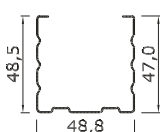

40 x 40.0; 1.5; 2.0

50 x 50.0

45 x 65.0; 2.5; 3.0

30 x 40.0

35 x 20.5

60 x 60.5; 2.0

trubka ř 38.5

trubka ř 48.5

15 x 30.2

28 x 39.5.0

41,8 x 52.0

45 x 45.2.0

25 x 30.1.5

Sádkartonové profily / Plasterboard profiles / Trockenbau Profile

CW 50

CW 75