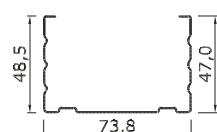

40 x 40.0; 1.5; 2.0

50 x 50.0

45 x 65.0; 2.5; 3.0

30 x 40.0

35 x 20.5

60 x 60.5; 2.0

trubka ř 38.5

trubka ř 48.5

15 x 30.2

28 x 39.5.0

41,8 x 52.0

45 x 45.2.0

25 x 30.1.5

Sádkartonové profily / Plasterboard profiles / Trockenbau Profile

CW 50

CW 75