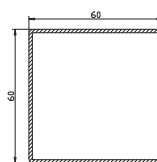

effectline.0

Svařované profily / Welded profiles / Geschweißte Profile

50 x 40.0

55 x 45.2.5

60 x 40.5; 2.0; 2.5

60 x 46.2.0

60 x 45.2.0

60,3 x 21.5; 2.0

40 x 40.0; 1.5; 2.0

50 x 50.0

45 x 65.0; 2.5; 3.0

30 x 40.0

35 x 20.5

60 x 60.5; 2.0

trubka ř 38.5

trubka ř 48.5

15 x 30.2

28 x 39.5.0

41,8 x 52.0

45 x 45.2.0

25 x 30.1.5

Sádkartonové profily / Plasterboard profiles / Trockenbau Profile

CW 50

CW 75