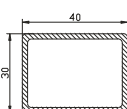

effectline.0

Svařované profily / Welded profiles / Geschweißte Profile

50 x 40.0

55 x 45.2.5

60 x 40.5; 2.0; 2.5

60 x 46.2.0

60 x 45.2.0

60,3 x 21.5; 2.0

40 x 40.0; 1.5; 2.0

50 x 50.0

45 x 65.0; 2.5; 3.0

30 x 40.0

35 x 20.5

60 x 60.5; 2.0

trubka ř 38.5

trubka ř 48.5

15 x 30.2

28 x 39.5.0

41,8 x 52.0

45 x 45.2.0

25 x 30.1.5

Sádkartonové profily / Plasterboard profiles / Trockenbau Profile

CW 50

CW 75