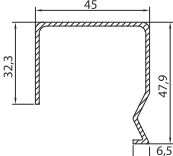

113 025.5, 2.0

113 028.5

113 046.5

113 073.5

113 130.0

113 270.5

113 271

1.5, 3.0

effectline.0

Svařované profily / Welded profiles / Geschweißte Profile

50 x 40.0

55 x 45.2.5

60 x 40.5; 2.0; 2.5

60 x 46.2.0

60 x 45.2.0

60,3 x 21.5; 2.0

40 x 40.0; 1.5; 2.0

50 x 50.0

45 x 65.0; 2.5; 3.0

30 x 40.0

35 x 20.5

60 x 60.5; 2.0

trubka ř 38.5

trubka ř 48.5