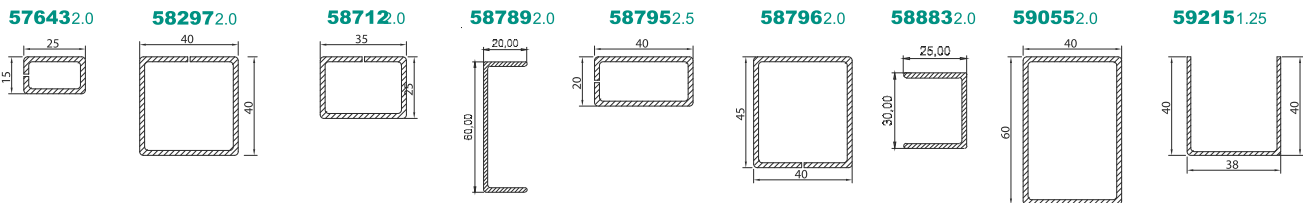

Okenní profily / Window profiles / Fensterprofile

AC