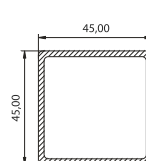

effectline.0

Svařované profily / Welded profiles / Geschweißte Profile

50 x 40.0

55 x 45.2.5

60 x 40.5; 2.0; 2.5

60 x 46.2.0

60 x 45.2.0

60,3 x 21.5; 2.0

40 x 40.0; 1.5; 2.0

50 x 50.0

45 x 65.0; 2.5; 3.0

30 x 40.0

35 x 20.5

60 x 60.5; 2.0

trubka ř 38.5

trubka ř 48.5

15 x 30.2

28 x 39.5.0

41,8 x 52.0

45 x 45.2.0

25 x 30.1.5

Sádkartonové profily / Plasterboard profiles / Trockenbau Profile

CW 50

CW 75