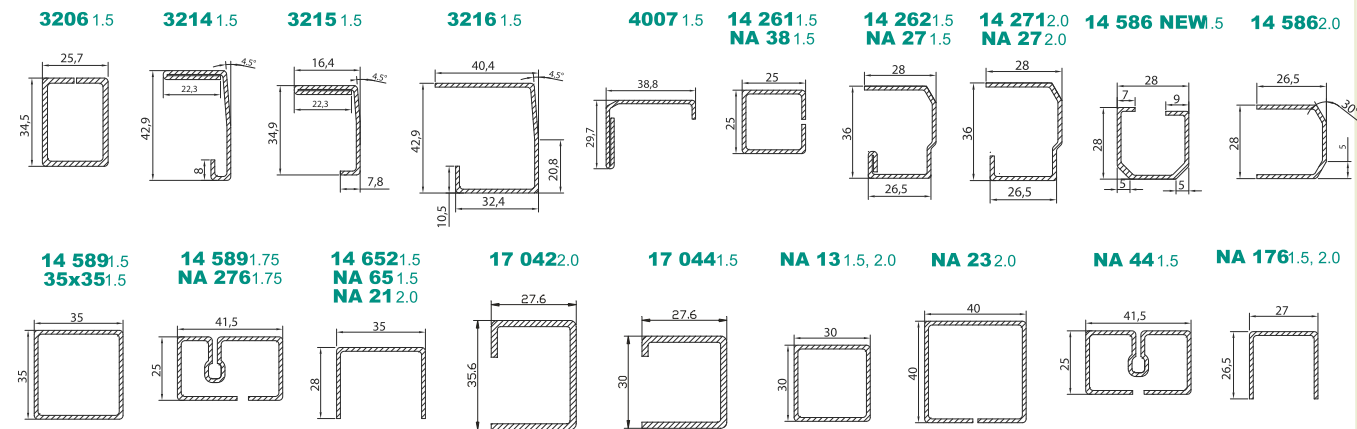

Okenní profily / Window profiles / Fensterprofile

AC

AP

DC

IN

GE