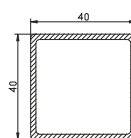

effectline.0

Svařované profily / Welded profiles / Geschweißte Profile

50 x 40.0

55 x 45.2.5

60 x 40.5; 2.0; 2.5

60 x 46.2.0

60 x 45.2.0

60,3 x 21.5; 2.0

40 x 40.0; 1.5; 2.0

50 x 50.0

45 x 65.0; 2.5; 3.0

30 x 40.0

35 x 20.5

60 x 60.5; 2.0

trubka ř 38.5

trubka ř 48.5

15 x 30.2

28 x 39.5.0

41,8 x 52.0

45 x 45.2.0

25 x 30.1.5

Sádkartonové profily / Plasterboard profiles / Trockenbau Profile

CW 50

CW 75