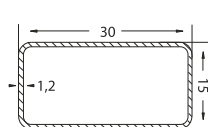

effectline.0

Svařované profily / Welded profiles / Geschweißte Profile

50 x 40.0

55 x 45.2.5

60 x 40.5; 2.0; 2.5

60 x 46.2.0

60 x 45.2.0

60,3 x 21.5; 2.0

40 x 40.0; 1.5; 2.0

50 x 50.0

45 x 65.0; 2.5; 3.0

30 x 40.0

35 x 20.5

60 x 60.5; 2.0

trubka ř 38.5

trubka ř 48.5

15 x 30.2

28 x 39.5.0

41,8 x 52.0

45 x 45.2.0

25 x 30.1.5

Sádkartonové profily / Plasterboard profiles / Trockenbau Profile

CW 50

CW 75