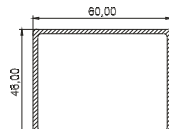

effectline.0

Svařované profily / Welded profiles / Geschweißte Profile

50 x 40.0

55 x 45.2.5

60 x 40.5; 2.0; 2.5

60 x 46.2.0

60 x 45.2.0

60,3 x 21.5; 2.0

40 x 40.0; 1.5; 2.0

50 x 50.0

45 x 65.0; 2.5; 3.0

30 x 40.0

35 x 20.5

60 x 60.5; 2.0

trubka ř 38.5

trubka ř 48.5