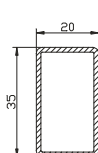

effectline.0

Svařované profily / Welded profiles / Geschweißte Profile

50 x 40.0

55 x 45.2.5

60 x 40.5; 2.0; 2.5

60 x 46.2.0

60 x 45.2.0

60,3 x 21.5; 2.0

40 x 40.0; 1.5; 2.0

50 x 50.0

45 x 65.0; 2.5; 3.0

30 x 40.0

35 x 20.5

60 x 60.5; 2.0

trubka ř 38.5

trubka ř 48.5

15 x 30.2

28 x 39.5.0

41,8 x 52.0

45 x 45.2.0

25 x 30.1.5

Sádkartonové profily / Plasterboard profiles / Trockenbau Profile

CW 50

CW 75