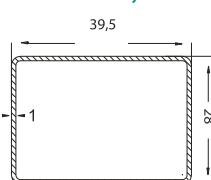

effectline.0

Svařované profily / Welded profiles / Geschweißte Profile

50 x 40.0

55 x 45.2.5

60 x 40.5; 2.0; 2.5

60 x 46.2.0

60 x 45.2.0

60,3 x 21.5; 2.0

40 x 40.0; 1.5; 2.0

50 x 50.0

45 x 65.0; 2.5; 3.0

30 x 40.0

35 x 20.5

60 x 60.5; 2.0

trubka ř 38.5

trubka ř 48.5

15 x 30.2

28 x 39.5.0

41,8 x 52.0

45 x 45.2.0

25 x 30.1.5

Sádkartonové profily / Plasterboard profiles / Trockenbau Profile

CW 50

CW 75