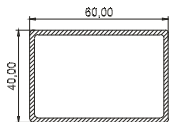

effectline.0

Svařované profily / Welded profiles / Geschweißte Profile

50 x 40.0

55 x 45.2.5

60 x 40.5; 2.0; 2.5

60 x 46.2.0

60 x 45.2.0

60,3 x 21.5; 2.0

40 x 40.0; 1.5; 2.0

50 x 50.0

45 x 65.0; 2.5; 3.0

30 x 40.0

35 x 20.5

60 x 60.5; 2.0

trubka ř 38.5

trubka ř 48.5