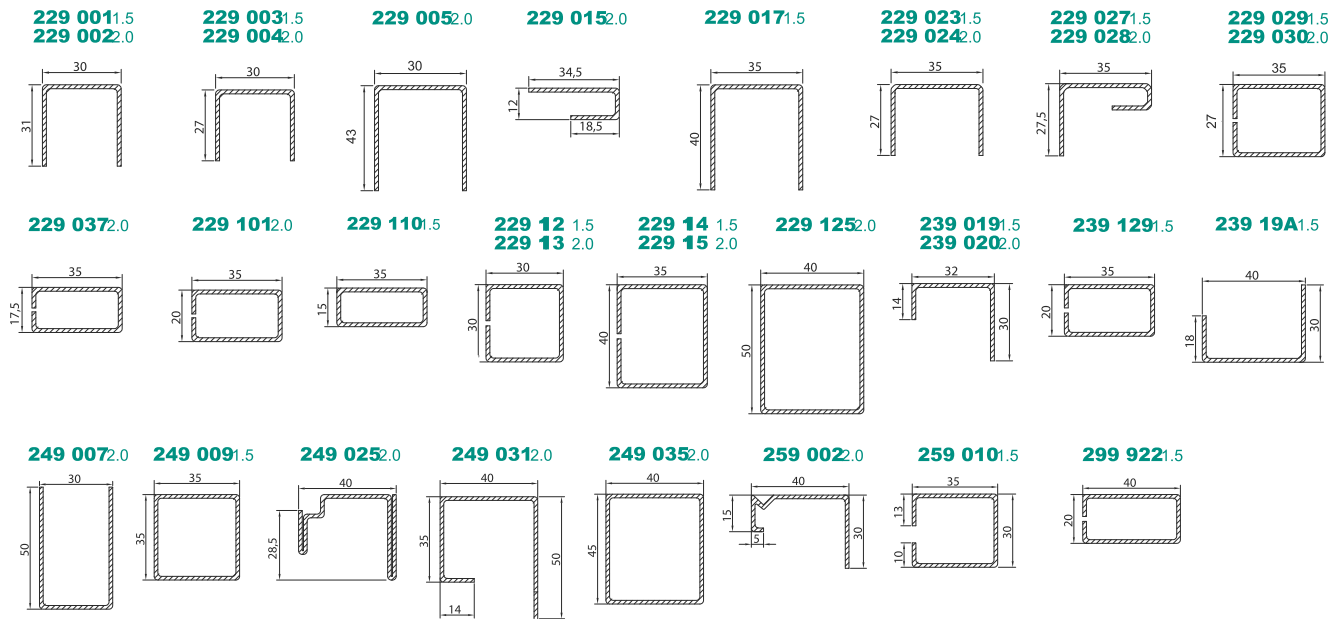

Okenní profily / Window profiles / Fensterprofile

AC

AP

DC

IN

GE