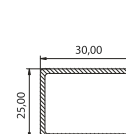

effectline.0

Svařované profily / Welded profiles / Geschweißte Profile

50 x 40.0

55 x 45.2.5

60 x 40.5; 2.0; 2.5

60 x 46.2.0

60 x 45.2.0

60,3 x 21.5; 2.0

40 x 40.0; 1.5; 2.0

50 x 50.0

45 x 65.0; 2.5; 3.0

30 x 40.0

35 x 20.5

60 x 60.5; 2.0

trubka ř 38.5

trubka ř 48.5

15 x 30.2

28 x 39.5.0

41,8 x 52.0

45 x 45.2.0

25 x 30.1.5

Sádkartonové profily / Plasterboard profiles / Trockenbau Profile

CW 50

CW 75