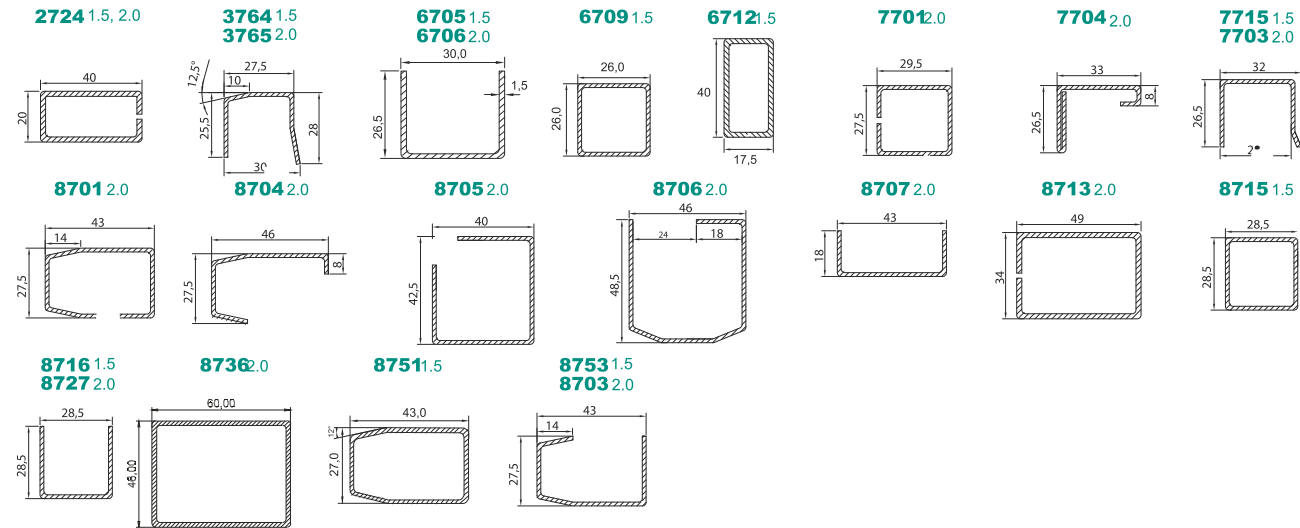

Okenní profily / Window profiles / Fensterprofile

AC

AP

DC

IN

GE