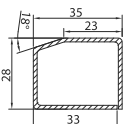

215 130 2.0

405 015 1.5, 2.0

405 040 2.0

405 060 2.0

415 020 1.5, 2.0

455 025 1.5

455 030 2.0

455 210 1.5, 2.0

455 235 1.5

TR

510 208 1.5

520 608 1.5

520 708 1.5, 2.0

820 608 1.5

820 708 2.0

Okenní profily / Window profiles / Fensterprofile

40 x 40.0; 1.5; 2.0

50 x 50.0

45 x 65.0; 2.5; 3.0

30 x 40.0

35 x 20.5

60 x 60.5; 2.0

trubka ř 38.5

trubka ř 48.5