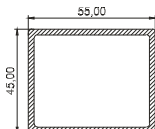

effectline.0

Svařované profily / Welded profiles / Geschweißte Profile

50 x 40.0

55 x 45.2.5

60 x 40.5; 2.0; 2.5

60 x 46.2.0

60 x 45.2.0

60,3 x 21.5; 2.0

40 x 40.0; 1.5; 2.0

50 x 50.0

45 x 65.0; 2.5; 3.0

30 x 40.0

35 x 20.5

60 x 60.5; 2.0

trubka ř 38.5

trubka ř 48.5